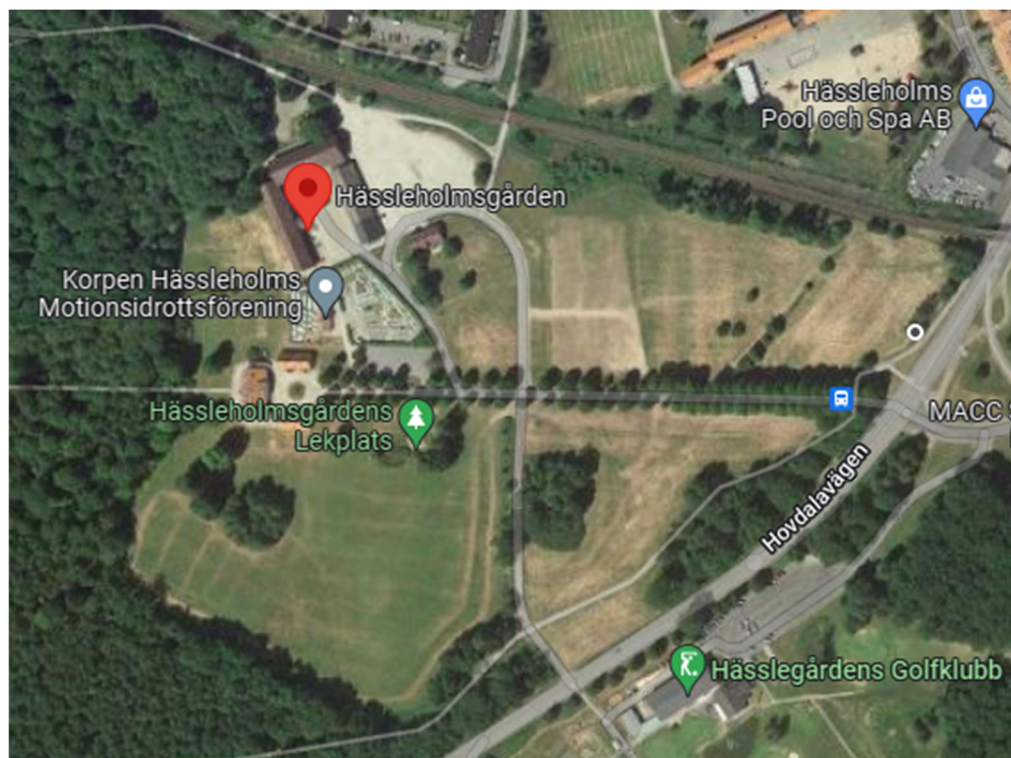

Siv Johnsson, siv@livingos.se 070-558 31 91 eller

Ellinore Månsson, ellinor.kristoffer@telia.com 0706-91 71 61 efter kl. 16:00

LRK Club Show 21 maj 2022

Vägbeskrivning

Söderifrån: E23 mot Hässleholm, ta vänster där det står Hässleholm 11. Kör rakt fram i rondellerna tills ni når Hässleholms- gården och parkeringen, följ skyltar Nordic Dog Show

Norrifrån: Från väg 21 alt 117, kör rakt fram in mot Hässleholm, följ skyltar Nordic Dog Show. Adressen är Hovdalavägen 303.

LRK Club Show 21 maj 2022

Ring 34 - Valpar + hanhundar Börjar kl. 10:00

Cuthbert Sheelin, STORBRITANNIEN