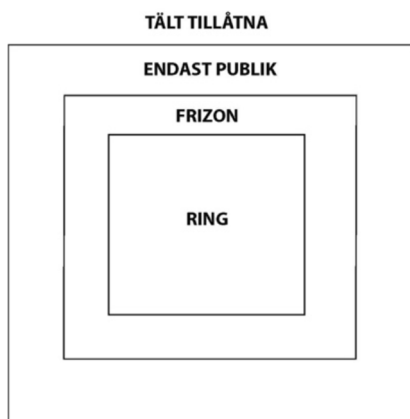

Ring 35 - Tikar + BIR Börjar kl. 10:00

Charlton Judith, STORBRITANNIEN

LABRADOR RETRIEVER (Tikar, Juniorklass)	17
LABRADOR RETRIEVER (Tikar, Unghundsklass)	9
LABRADOR RETRIEVER (Tikar, Jaktklass)	2
LABRADOR RETRIEVER (Tikar, Öppen klass)	22
LABRADOR RETRIEVER (Tikar, Championklass)	2
LABRADOR RETRIEVER (Tikar, Veteranklass)	5
	<hr/> 57

Avståndsregler vid ringarna

Gränserna är markerade med plastband på marken.

Det är inte tillåtet att sätta upp några tält dagen innan utan först på utställningsdagen.

Ringkarta Hässleholmsgården 2022-05-21